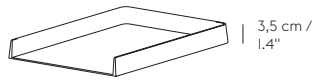

TRAYS

25 cm / 9.6" | 32 cm / 12.6"

25 cm / 9.6" | 25 cm / 9.6"

25 cm / 9.6" | 12 cm / 4.7"

LIDS

12 cm / 4.7" | 24 cm / 9.4"

24 cm / 9.4" | 8 cm / 3.1"

COLORS