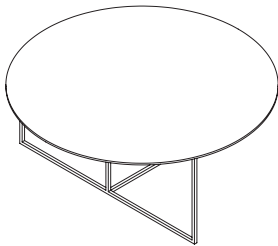

Emperador brown

Black Marquinia

CARRY

Design Klaus Nolting

Metallgestell 10x10mm mit Griff, Oberfläche in Feinstruktur gepulvert oder in Glanzstruktur lackiert.

Platte aus 6mm Keramik in Marmi Calacatta white, Emperador brown und Black Marquinia mit polierter Oberfläche.

Metal frame 10x10mm with handle, surface powdered in fine structure or painted in gloss structure.

Top in 6mm ceramic in Marmi Calacatta white, Emperador brown and Black Marquinia with polished surface.

CARRY 1
diam / diam: 35 cm
Höhe / height: 37 cm

CARRY 2
diam / diam: 40 cm
Höhe / height: 42 cm

CARRY 3
diam / diam: 40 cm
Höhe / height: 47 cm

CARRY Couchtisch / CARRY Coffee table
diam / diam: 80 cm
Höhe / height: 32 cm