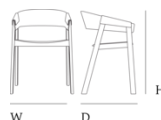

## Dimensions

Height:	75,8 cm / 29.8"
Width:	56,2 cm / 22.1"
Depth:	49,8 cm / 19.6"
Seat Height:	46 cm / 18.1"
Seat Depth:	36,8 cm / 14.5"
Armrest Height:	65,6 cm / 25.8"