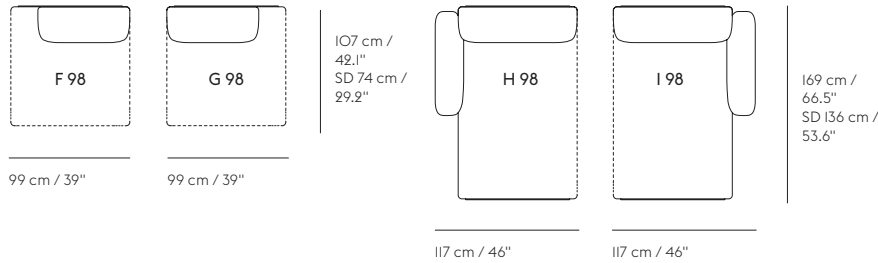

MUUTO

SEATING MODULES

EXAMPLE MODULE WITH FRAME AND LEGS

SH = seat height
SD = seat depth
Leg height = 16 cm / 6.3"

FRAME SECTIONS

CUSHIONS

Distance between legs (width x depth)

(1x80)	51,4 cm / 20.2" x 90,8 cm / 35.7"
(1x98)	69,7 cm / 27.4" x 90,8 cm / 35.7"
(2x80)	131,4 cm / 51.7" x 90,8 cm / 35.7"
(1x80+1x98)	149,7 cm / 58.9" x 90,8 cm / 35.7"
(2x98)	168 cm / 66.1" x 90,8 cm / 35.7"
(3x80)	211,4 cm / 83.2" x 90,8 cm / 35.7"
(2x80+1x98)	229,7 cm / 90.4" x 90,8 cm / 35.7"
(1x80+2x98)	248 cm / 97.6" x 90,8 cm / 35.7"
Corner (1x98)	69,7 cm / 27.4" x 69,7 cm / 27.4"
Chaise Longue (1x98)	69,7 cm / 27.4" x 152,8 cm / 60.1"

198 cm / 77.95"

107 cm /
42.1"
SD 74 cm /
29.2"

SH 38 cm / 15"

SD = seat depth
SH = seat height with legs

CONFIG. 4

216 cm / 85.04"

CONFIG. 5

216 cm / 85.04"

CONFIG. 5

279 cm / 109.84"

107 cm /
42.1"
SD 74 cm /
29.2"

SH 38 cm / 15"

CONFIG. 6

297 cm / 116.93"

CONFIG. 7

297 cm / 116.93"

CONFIG. 4

378 cm / 148.82"

CONFIG. 5

378 cm / 148.82"

107 cm /
42.1"
SD 74 cm /
29.2"

SH 38 cm / 15"

169 cm /
66.5"
SD 136 cm /
53.6"

IN SITU CORNER SOFAS