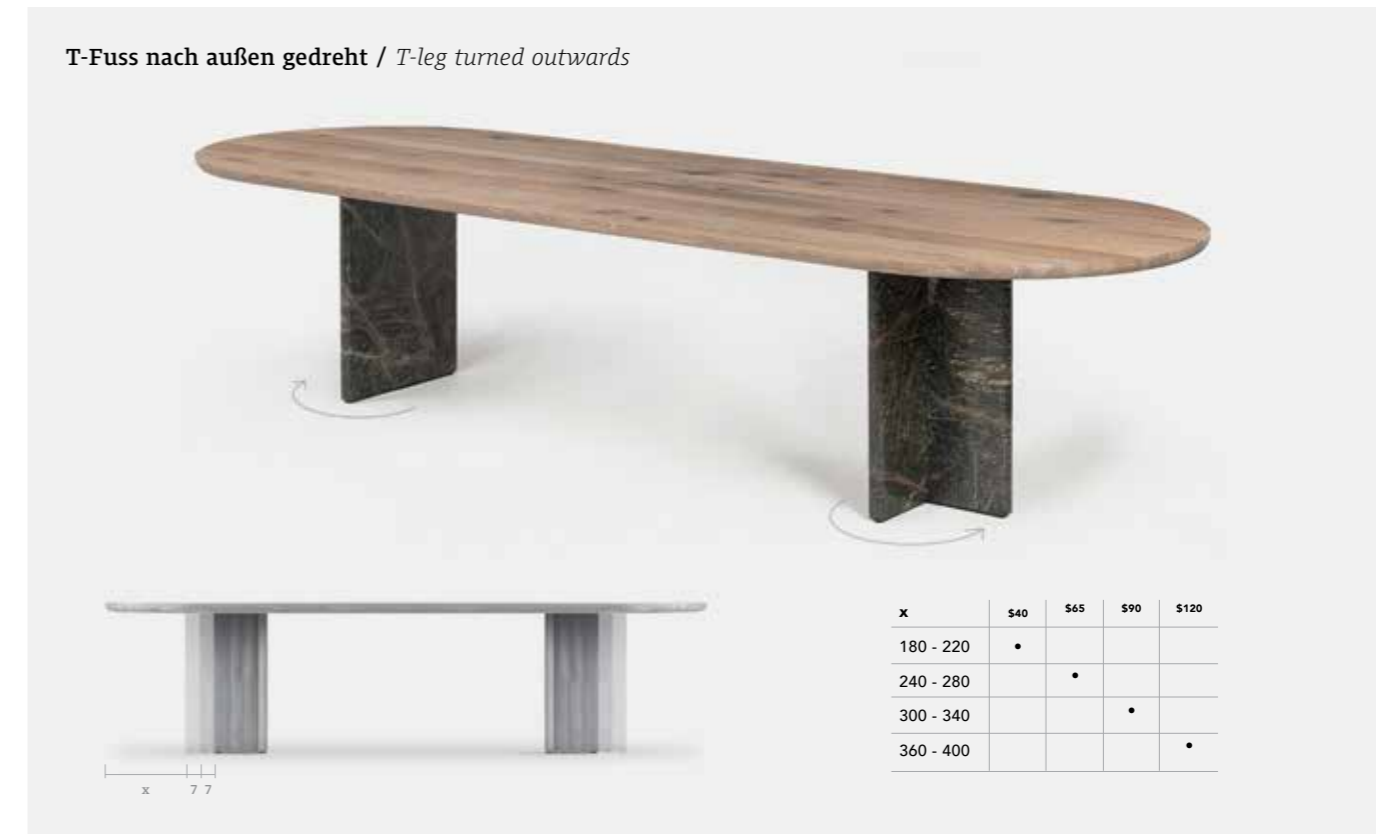

## Couhtische / Coffee tables

BC 20 T-Rox Couchtisch rund & quadratisch /  
Coffee table round & square

S — 90

BC 20 T-Rox Couchtisch rechteckig & oval /  
Coffee table rectangular & oval

S — 100

Impressum /

Imprint

S — 115

**BC 17  
T-Rox Tisch**

**rechteckig  
& oval /**

*Table  
rectangular & oval*

**Tischplatte / Table top**

**Positionen T-FüÙe / T-leg positions**

**T-TischfüÙe / T-table legs**

# BC 17 T-Rox Tisch rechteckig & oval / Table rectangular & oval

BC 17 Tisch rechteckig & oval / Table rectangular & oval  
Ausführungen Holz-Holz, Holz-Stein / Versions wood-wood, wood-stone