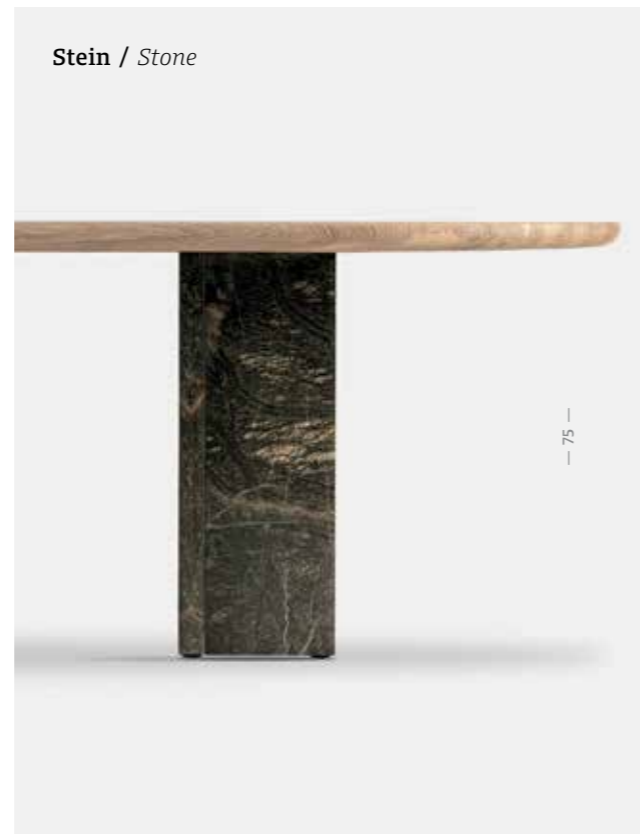

## Couhtische / Coffee tables

BC 20 T-Rox Couchtisch rund & quadratisch /  
Coffee table round & square

S — 90

BC 20 T-Rox Couchtisch rechteckig & oval /  
Coffee table rectangular & oval

S — 100

Impressum /

Imprint

S — 115

**BC 17  
T-Rox Tisch**

**rechteckig  
& oval /**

*Table  
rectangular & oval*

**Tischplatte / Table top**

**Positionen T-FüÙe / T-leg positions**

**T-TischfüÙe / T-table legs**

# BC 17 T-Rox Tisch rechteckig & oval / Table rectangular & oval

BC 17 Tisch rechteckig & oval / Table rectangular & oval  
Ausführungen Holz-Holz, Holz-Stein / Versions wood-wood, wood-stone