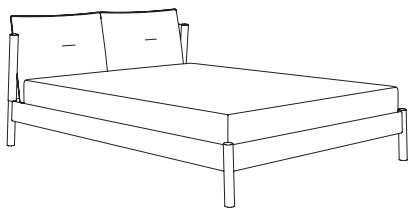

With great attention to detail – the cowhide apron embraces the rounded legs of the bed and forms at the same time the back for the fluffy cushions.

LIV

Design Hoffmann & Kahleyss

Holzbett mit schlanken und nach oben fein auslaufenden Bettseiten. Die hinteren Beine am Kopfteil bilden mit der Mittelstrebe ein Gerüst zur Aufnahme einer Kernlederschürze und der beiden Rückenkissen. Die Rückenkissen sind beidseitig bezogen und Bestandteil des Bettentwurfs. Bezüge abnehmbar in diversen Stoffen und Ledern gemäß Kollektion. Ab Bettbreite 160 cm mit Mittelauflage und Stützfuß.

Wooden bed with slender and upwards fine expiring bed sides. The rear legs on the headboard form with the center bar a scaffold for a cowhide apron and the two back cushions. The cushions are covered on both sides and are part of the bed design. Cover removable in various fabrics and leathers according to our collection. From bed width 160 cm with center support and support leg.

LIV Bett / LIV bed

Bettseiten / Bedsides: 14 cm

Breiten / Widths: 140 / 160 / 180 / 200 cm
Gesamtlänge / Complete length: 228 cm
Gesamthöhe / Complete height: 91 cm
Höhe Bettseite / Height bed sides: 14 cm
Fußhöhe / Height leg: 19 cm
Einlegetiefe / Insertion depth: 13 cm

LIV Bett / LIV bed

Bettseiten / Bedsides: 18 cm

Breiten / Widths: 140 / 160 / 180 / 200 cm
Gesamtlänge / Complete length: 228 cm
Gesamthöhe / Complete height: 95 cm
Höhe Bettseite / Height bed sides: 18 cm
Fußhöhe / Height leg: 19 cm
Einlegetiefe / Insertion depth: 12/14,5/17 cm