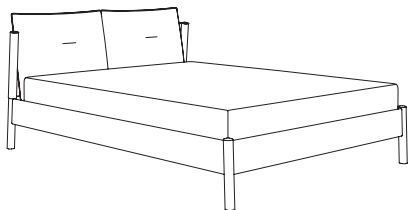

With great attention to detail – the cowhide apron embraces the rounded legs of the bed and forms at the same time the back for the fluffy cushions.

LIV

Design Hoffmann & Kahleyss

Holzbett mit schlanken und nach oben fein auslaufenden Bettseiten. Die hinteren Beine am Kopfteil bilden mit der Mittelstrebe ein Gerüst zur Aufnahme einer Kernlederschürze und der beiden Rückenkissen. Die Rückenkissen sind beidseitig bezogen und Bestandteil des Bettentwurfs. Bezüge abnehmbar in diversen Stoffen und Ledern gemäß Kollektion. Ab Bettbreite 160 cm mit Mittelauflage und Stützfuß.

Wooden bed with slender and upwards fine expiring bed sides. The rear legs on the headboard form with the center bar a scaffold for a cowhide apron and the two back cushions. The cushions are covered on both sides and are part of the bed design. Cover removable in various fabrics and leathers according to our collection. From bed width 160 cm with center support and support leg.

LIV Bett / LIV bed

Bettseiten / Bedsides: 14 cm

Breiten / Widths: 140 / 160 / 180 / 200 cm
Gesamtlänge / Complete length: 228 cm
Gesamthöhe / Complete height: 91 cm
Höhe Bettseite / Height bed sides: 14 cm
Fußhöhe / Height leg: 19 cm
Einlegetiefe / Insertion depth: 13 cm

LIV Bett / LIV bed

Bettseiten / Bedsides: 18 cm

Breiten / Widths: 140 / 160 / 180 / 200 cm
Gesamtlänge / Complete length: 228 cm
Gesamthöhe / Complete height: 95 cm
Höhe Bettseite / Height bed sides: 18 cm
Fußhöhe / Height leg: 19 cm
Einlegetiefe / Insertion depth: 12/14,5/17 cm