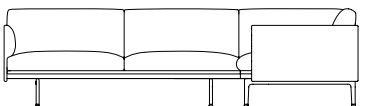

84 cm / 33.1"

71 cm / 28"
SH 40 cm / 15.7"

Chaise Longue Left

263 cm / 103.5"

142 cm / 55.9"

71 cm / 28"
SH 40 cm / 15.7"

Chaise Longue Right

263 cm / 103.5"

142 cm / 55.9"

71 cm / 28"
SH 40 cm / 15.7"

Corner

255 cm / 100.4"

84 cm / 33.1"

71 cm / 28"
SH 40 cm / 15.7"

Pouf

111 cm / 43.7"

78 cm / 30.7"

40 cm / 15.7"

Daybed & Daybed Cushion

200 cm / 78.8"

82 cm / 32.3"

40 cm / 15.7"

70 cm / 27.6"

40 cm / 15.7"