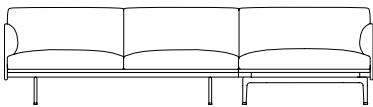

84 cm / 33.1"

71 cm / 28"
SH 40 cm / 15.7"

Chaise Longue Left

263 cm / 103.5"

142 cm / 55.9"

71 cm / 28"
SH 40 cm / 15.7"

Chaise Longue Right

263 cm / 103.5"

142 cm / 55.9"

71 cm / 28"
SH 40 cm / 15.7"

Corner

255 cm / 100.4"

84 cm / 33.1"

71 cm / 28"
SH 40 cm / 15.7"

Pouf

111 cm / 43.7"

78 cm / 30.7"

40 cm / 15.7"

Daybed & Daybed Cushion

200 cm / 78.8"

82 cm / 32.3"

40 cm / 15.7"

70 cm / 27.6"

40 cm / 15.7"