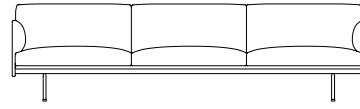

Chair

88 cm / 34.6"

2-Seater

170 cm / 66.9"

3-Seater

220 cm / 86.6"

3 1/2-Seater

255 cm / 100.4"

84 cm / 33.1"

71 cm / 28"
SH 40 cm / 15.7"

Chaise Longue Left

263 cm / 103.5"

142 cm / 55.9"

71 cm / 28"
SH 40 cm / 15.7"

Chaise Longue Right

263 cm / 103.5"

142 cm / 55.9"

71 cm / 28"
SH 40 cm / 15.7"

Corner

255 cm / 100.4"

84 cm / 33.1"

71 cm / 28"
SH 40 cm / 15.7"

Pouf

111 cm / 43.7"

78 cm / 30.7"

40 cm / 15.7"

Daybed & Daybed Cushion

200 cm / 78.8"

82 cm / 32.3"

40 cm / 15.7"

70 cm / 27.6"

40 cm / 15.7"