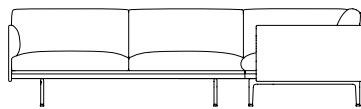

84 cm / 33.1"

71 cm / 28"
SH 40 cm / 15.7"

Chaise Longue Left

263 cm / 103.5"

142 cm / 55.9"

71 cm / 28"
SH 40 cm / 15.7"

Chaise Longue Right

263 cm / 103.5"

142 cm / 55.9"

71 cm / 28"
SH 40 cm / 15.7"

Corner

255 cm / 100.4"

84 cm / 33.1"

71 cm / 28"
SH 40 cm / 15.7"

Pouf

111 cm / 43.7"

78 cm / 30.7"

40 cm / 15.7"

Daybed & Daybed Cushion

200 cm / 78.8"

82 cm / 32.3"

40 cm / 15.7"

70 cm / 27.6"

40 cm / 15.7"