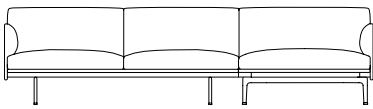

84 cm / 33.1"

71 cm / 28"
SH 40 cm / 15.7"

Chaise Longue Left

263 cm / 103.5"

142 cm / 55.9"

71 cm / 28"
SH 40 cm / 15.7"

Chaise Longue Right

263 cm / 103.5"

142 cm / 55.9"

71 cm / 28"
SH 40 cm / 15.7"

Corner

255 cm / 100.4"

84 cm / 33.1"

71 cm / 28"
SH 40 cm / 15.7"

Pouf

111 cm / 43.7"

78 cm / 30.7"

40 cm / 15.7"

Daybed & Daybed Cushion

200 cm / 78.8"

82 cm / 32.3"

40 cm / 15.7"

70 cm / 27.6"

40 cm / 15.7"