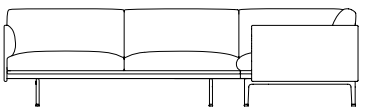

84 cm / 33.1"

71 cm / 28"
SH 40 cm / 15.7"

Chaise Longue Left

263 cm / 103.5"

142 cm / 55.9"

71 cm / 28"
SH 40 cm / 15.7"

Chaise Longue Right

263 cm / 103.5"

142 cm / 55.9"

71 cm / 28"
SH 40 cm / 15.7"

Corner

255 cm / 100.4"

84 cm / 33.1"

71 cm / 28"
SH 40 cm / 15.7"

Pouf

111 cm / 43.7"

78 cm / 30.7"

40 cm / 15.7"

Daybed & Daybed Cushion

200 cm / 78.8"

82 cm / 32.3"

40 cm / 15.7"

70 cm / 27.6"

40 cm / 15.7"