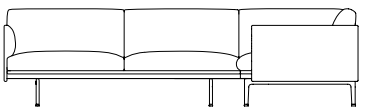

84 cm / 33.1"

71 cm / 28"  
SH 40 cm / 15.7"

**Chaise Longue Left**

263 cm / 103.5"

142 cm / 55.9"

71 cm / 28"  
SH 40 cm / 15.7"

**Chaise Longue Right**

263 cm / 103.5"

142 cm / 55.9"

71 cm / 28"  
SH 40 cm / 15.7"

**Corner**

255 cm / 100.4"

84 cm / 33.1"

71 cm / 28"  
SH 40 cm / 15.7"

**Pouf**

111 cm / 43.7"

78 cm / 30.7"

40 cm / 15.7"

**Daybed & Daybed Cushion**

200 cm / 78.8"

82 cm / 32.3"

40 cm / 15.7"

70 cm / 27.6"

40 cm / 15.7"