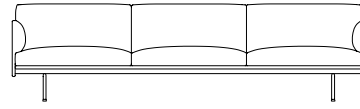

## Dimensions

Height:	40 cm / 15.7"
Width:	111 cm / 43.7"
Depth:	78 cm / 30.7"
Seat Height:	40 cm / 15.7"
Seat Depth:	78 cm / 30.7"

**Chair**

88 cm / 34.6"

**2-Seater**

170 cm / 66.9"

**3-Seater**

220 cm / 86.6"

**3 1/2-Seater**

255 cm / 100.4"

84 cm / 33.1"

71 cm / 28"  
SH 40 cm / 15.7"

**Chaise Longue Left**

263 cm / 103.5"

142 cm / 55.9"

71 cm / 28"  
SH 40 cm / 15.7"

**Chaise Longue Right**

263 cm / 103.5"

142 cm / 55.9"

71 cm / 28"  
SH 40 cm / 15.7"

**Corner**

255 cm / 100.4"

84 cm / 33.1"

71 cm / 28"  
SH 40 cm / 15.7"

**Pouf**

111 cm / 43.7"