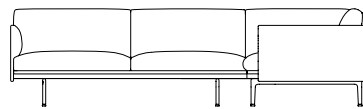

84 cm / 33.1"

71 cm / 28"  
SH 40 cm / 15.7"

**Chaise Longue Left**

263 cm / 103.5"

142 cm / 55.9"

71 cm / 28"  
SH 40 cm / 15.7"

**Chaise Longue Right**

263 cm / 103.5"

142 cm / 55.9"

71 cm / 28"  
SH 40 cm / 15.7"

**Corner**

255 cm / 100.4"

84 cm / 33.1"

71 cm / 28"  
SH 40 cm / 15.7"

**Pouf**

111 cm / 43.7"