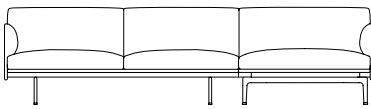

## Dimensions

Height:	40 cm / 15.7"
Width:	111 cm / 43.7"
Depth:	78 cm / 30.7"
Seat Height:	40 cm / 15.7"
Seat Depth:	78 cm / 30.7"

84 cm / 33.1"

71 cm / 28"  
SH 40 cm / 15.7"

**Chaise Longue Left**

263 cm / 103.5"

142 cm / 55.9"

71 cm / 28"  
SH 40 cm / 15.7"

**Chaise Longue Right**

263 cm / 103.5"

142 cm / 55.9"

71 cm / 28"  
SH 40 cm / 15.7"

**Corner**

255 cm / 100.4"

84 cm / 33.1"

71 cm / 28"  
SH 40 cm / 15.7"

**Pouf**

111 cm / 43.7"

78 cm / 30.7"

40 cm / 15.7"

**Daybed & Daybed Cushion**

200 cm / 78.8"

82 cm / 32.3"

40 cm / 15.7"

70 cm / 27.6"

40 cm / 15.7"