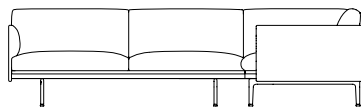

84 cm / 33.1"

71 cm / 28"  
SH 40 cm / 15.7"

**Chaise Longue Left**

263 cm / 103.5"

142 cm / 55.9"

71 cm / 28"  
SH 40 cm / 15.7"

**Chaise Longue Right**

263 cm / 103.5"

142 cm / 55.9"

71 cm / 28"  
SH 40 cm / 15.7"

**Corner**

255 cm / 100.4"

84 cm / 33.1"

71 cm / 28"  
SH 40 cm / 15.7"

**Pouf**

111 cm / 43.7"