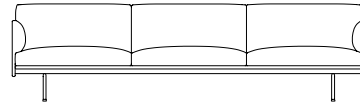

## Dimensions

Height:	71 cm / 28"
Width:	170 cm / 67"
Depth:	84 cm / 33"
Seat Height:	40 cm / 15.7"
Seat Depth:	62 cm / 24.5"

**Chair**

88 cm / 34.6"

**2-Seater**

170 cm / 66.9"

**3-Seater**

220 cm / 86.6"

**3 1/2-Seater**

255 cm / 100.4"

84 cm / 33.1"

71 cm / 28"  
SH 40 cm / 15.7"

**Chaise Longue Left**

263 cm / 103.5"

142 cm / 55.9"

71 cm / 28"  
SH 40 cm / 15.7"

**Chaise Longue Right**

263 cm / 103.5"

142 cm / 55.9"

71 cm / 28"  
SH 40 cm / 15.7"

**Corner**

255 cm / 100.4"

84 cm / 33.1"

71 cm / 28"  
SH 40 cm / 15.7"

**Pouf**

111 cm / 43.7"