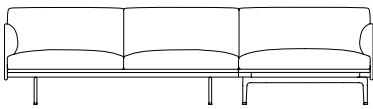

84 cm / 33.1"

71 cm / 28"  
SH 40 cm / 15.7"

**Chaise Longue Left**

263 cm / 103.5"

142 cm / 55.9"

71 cm / 28"  
SH 40 cm / 15.7"

**Chaise Longue Right**

263 cm / 103.5"

142 cm / 55.9"

71 cm / 28"  
SH 40 cm / 15.7"

**Corner**

255 cm / 100.4"

84 cm / 33.1"

71 cm / 28"  
SH 40 cm / 15.7"

**Pouf**

111 cm / 43.7"

78 cm / 30.7"

40 cm / 15.7"

**Daybed & Daybed Cushion**

200 cm / 78.8"

82 cm / 32.3"

40 cm / 15.7"

70 cm / 27.6"

40 cm / 15.7"