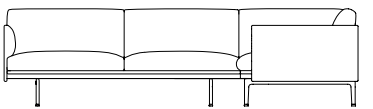

84 cm / 33.1"

71 cm / 28"  
SH 40 cm / 15.7"

**Chaise Longue Left**

263 cm / 103.5"

142 cm / 55.9"

71 cm / 28"  
SH 40 cm / 15.7"

**Chaise Longue Right**

263 cm / 103.5"

142 cm / 55.9"

71 cm / 28"  
SH 40 cm / 15.7"

**Corner**

255 cm / 100.4"

84 cm / 33.1"

71 cm / 28"  
SH 40 cm / 15.7"

**Pouf**

111 cm / 43.7"

78 cm / 30.7"

40 cm / 15.7"

**Daybed & Daybed Cushion**

200 cm / 78.8"

82 cm / 32.3"

40 cm / 15.7"

70 cm / 27.6"

40 cm / 15.7"