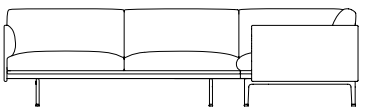

84 cm / 33.1"

71 cm / 28"
SH 40 cm / 15.7"

Chaise Longue Left

263 cm / 103.5"

142 cm / 55.9"

71 cm / 28"
SH 40 cm / 15.7"

Chaise Longue Right

263 cm / 103.5"

142 cm / 55.9"

71 cm / 28"
SH 40 cm / 15.7"

Corner

255 cm / 100.4"

84 cm / 33.1"

71 cm / 28"
SH 40 cm / 15.7"

Pouf

111 cm / 43.7"

78 cm / 30.7"

40 cm / 15.7"

Daybed & Daybed Cushion

200 cm / 78.8"

82 cm / 32.3"

40 cm / 15.7"

70 cm / 27.6"

40 cm / 15.7"