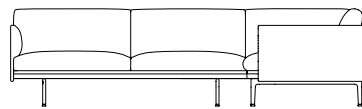

84 cm / 33.1"

71 cm / 28"
SH 40 cm / 15.7"

Chaise Longue Left

263 cm / 103.5"

142 cm / 55.9"

71 cm / 28"
SH 40 cm / 15.7"

Chaise Longue Right

263 cm / 103.5"

142 cm / 55.9"

71 cm / 28"
SH 40 cm / 15.7"

Corner

255 cm / 100.4"

84 cm / 33.1"

71 cm / 28"
SH 40 cm / 15.7"

Pouf

111 cm / 43.7"

78 cm / 30.7"

40 cm / 15.7"

Daybed & Daybed Cushion

200 cm / 78.8"

82 cm / 32.3"

40 cm / 15.7"

70 cm / 27.6"

40 cm / 15.7"