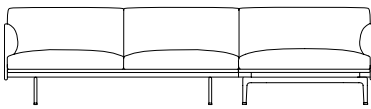

84 cm / 33.1"

71 cm / 28"
SH 40 cm / 15.7"

Chaise Longue Left

263 cm / 103.5"

142 cm / 55.9"

71 cm / 28"
SH 40 cm / 15.7"

Chaise Longue Right

263 cm / 103.5"

142 cm / 55.9"

71 cm / 28"
SH 40 cm / 15.7"

Corner

255 cm / 100.4"

84 cm / 33.1"

71 cm / 28"
SH 40 cm / 15.7"

Pouf

111 cm / 43.7"

78 cm / 30.7"

40 cm / 15.7"

Daybed & Daybed Cushion

200 cm / 78.8"

82 cm / 32.3"

40 cm / 15.7"

70 cm / 27.6"

40 cm / 15.7"