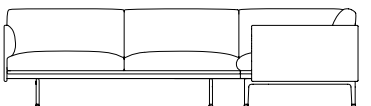

84 cm / 33.1"

71 cm / 28"
SH 40 cm / 15.7"

Chaise Longue Left

263 cm / 103.5"

142 cm / 55.9"

71 cm / 28"
SH 40 cm / 15.7"

Chaise Longue Right

263 cm / 103.5"

142 cm / 55.9"

71 cm / 28"
SH 40 cm / 15.7"

Corner

255 cm / 100.4"

84 cm / 33.1"

71 cm / 28"
SH 40 cm / 15.7"

Pouf

111 cm / 43.7"

78 cm / 30.7"

40 cm / 15.7"

Daybed & Daybed Cushion

200 cm / 78.8"

82 cm / 32.3"

40 cm / 15.7"

70 cm / 27.6"

40 cm / 15.7"