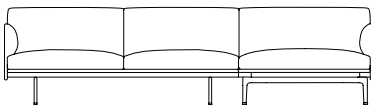

84 cm / 33.1"

71 cm / 28"
SH 40 cm / 15.7"

Chaise Longue Left

263 cm / 103.5"

142 cm / 55.9"

71 cm / 28"
SH 40 cm / 15.7"

Chaise Longue Right

263 cm / 103.5"

142 cm / 55.9"

71 cm / 28"
SH 40 cm / 15.7"

Corner

255 cm / 100.4"

84 cm / 33.1"

71 cm / 28"
SH 40 cm / 15.7"

Pouf

111 cm / 43.7"

78 cm / 30.7"

40 cm / 15.7"

Daybed & Daybed Cushion

200 cm / 78.8"

82 cm / 32.3"

40 cm / 15.7"

70 cm / 27.6"

40 cm / 15.7"