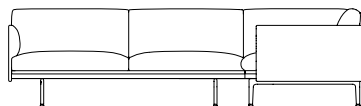

84 cm / 33.1"

71 cm / 28"
SH 40 cm / 15.7"

Chaise Longue Left

263 cm / 103.5"

142 cm / 55.9"

71 cm / 28"
SH 40 cm / 15.7"

Chaise Longue Right

263 cm / 103.5"

142 cm / 55.9"

71 cm / 28"
SH 40 cm / 15.7"

Corner

255 cm / 100.4"

84 cm / 33.1"

71 cm / 28"
SH 40 cm / 15.7"

Pouf

111 cm / 43.7"

78 cm / 30.7"

40 cm / 15.7"

Daybed & Daybed Cushion

200 cm / 78.8"

82 cm / 32.3"

40 cm / 15.7"

70 cm / 27.6"

40 cm / 15.7"