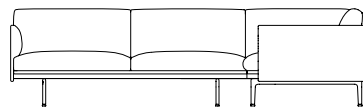

84 cm / 33.1"

71 cm / 28"
SH 40 cm / 15.7"

Chaise Longue Left

263 cm / 103.5"

142 cm / 55.9"

71 cm / 28"
SH 40 cm / 15.7"

Chaise Longue Right

263 cm / 103.5"

142 cm / 55.9"

71 cm / 28"
SH 40 cm / 15.7"

Corner

255 cm / 100.4"

84 cm / 33.1"

71 cm / 28"
SH 40 cm / 15.7"

Pouf

111 cm / 43.7"

78 cm / 30.7"

40 cm / 15.7"

Daybed & Daybed Cushion

200 cm / 78.8"

82 cm / 32.3"

40 cm / 15.7"

70 cm / 27.6"

40 cm / 15.7"